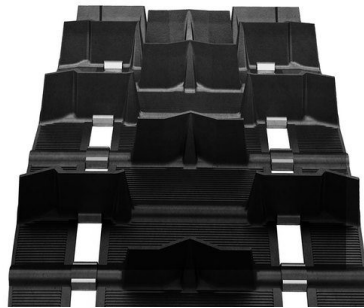

CAMSO CHALLENGER EXTREME TELAMATTO 38X412 3,00" 64MM

1680,00€

CAMSO TELAMATTO CHALLENGER EXTREME 38X412 3,00 64MM

SKU: 841-9175

Moottorikelkkamerkki

Arctic Cat, Polaris, Ski-Doo, Yamaha