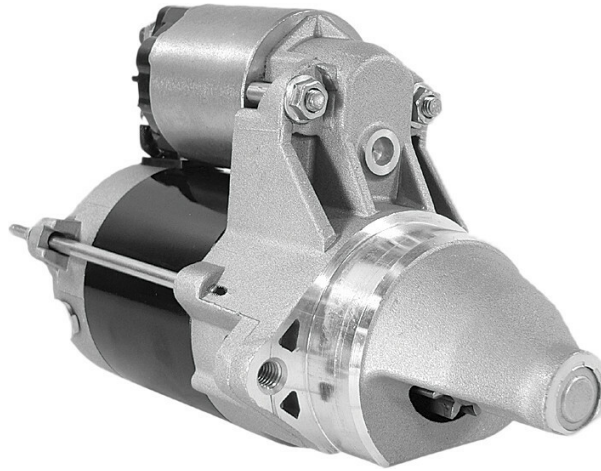

ARROWHEAD STARTTIMOOTTORI SND0584, BRP - LYNX / SKI-DOO 380/500/550F 2002-04 (515175795)

249,00€

Sähköstarttimoottori, mm. BRP:n moottorikelkkoihin puhallinjähdytteisellä kaksitahtisilla 500 -
550 moottoreilla vm. 2002-2004

SKU: 410-52419