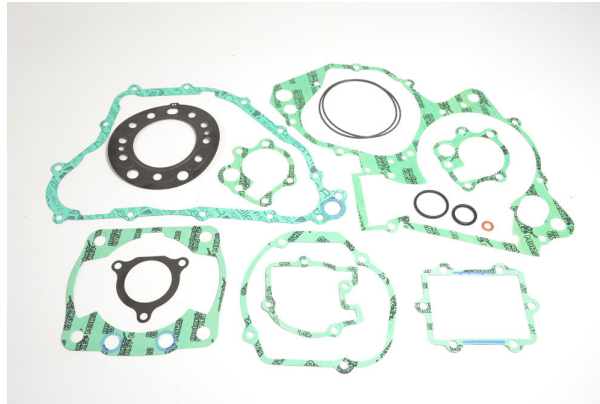

ATHENA TÄYDELLINEN TIIVISTESARJA, HONDA CR250R 2002-03

~~65,00€~~ **32,50€**

Moottorin tiivisteet Honda 250cc 2T

Honda

- CR 250 R 2002-2003

SKU: P400210850065