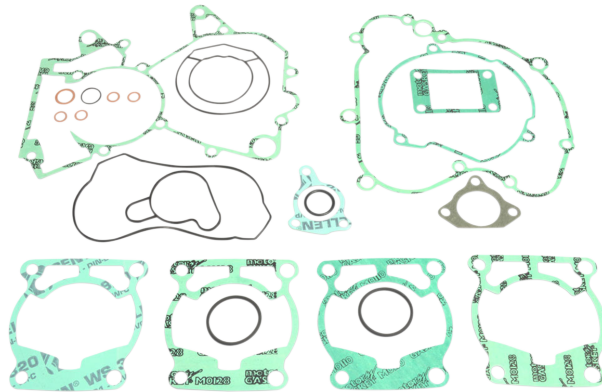

ATHENA TÄYDELLINEN TIIVISTESARJA KTM SX 65 2008-2018

~~99,00€~~ 49,50€

Athena TÄYDELLINEN TIIVISTESARJA KTM SX 65 2008-2018

SKU: P400270850047