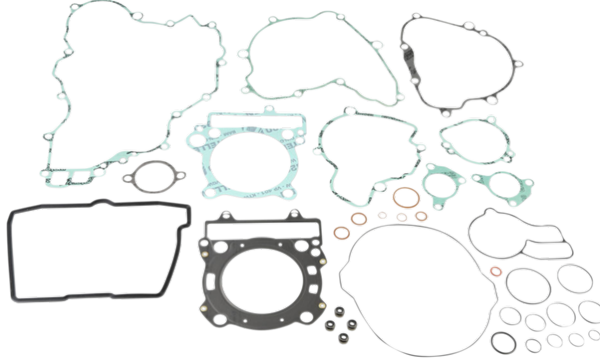

ATHENA TÄYDELLINEN TIIVISTESARJA KTM SX-F 250 06-09,XC-F250 08-,XCF-W 250 08-

99,00€

Athena TÄYDELLINEN TIIVISTESARJA KTM SX-F 250 06-09,XC-F250 08-,XCF-W 250 08-

SKU: P400270850016