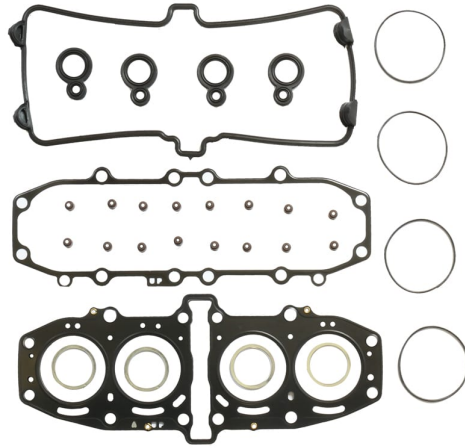

ATHENA YLÄPÄÄN TIIVISTESARJA, KAWASAKI ZZ-R600 1985-96

170,00€

Sylinterin tiivisteet Kawasaki 600cc 4T

SKU: P400250600601