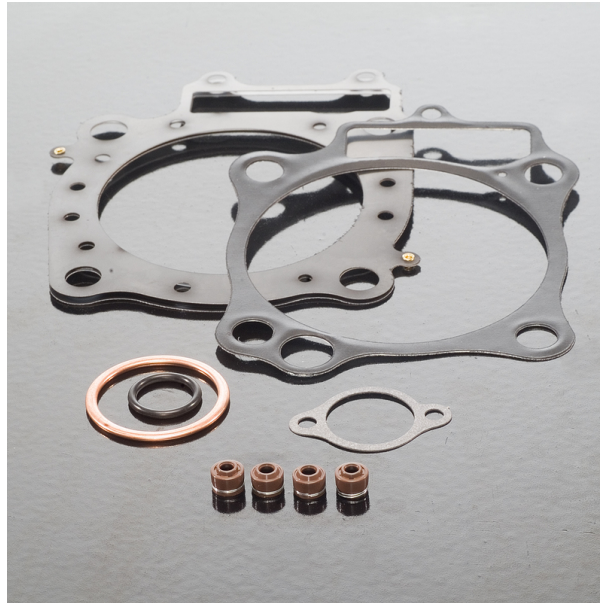

ATHENA YLÄPÄÄN TIIVISTESARJA, KTM EXC-F 250 05-13, SX-F 06-12

74,40€

Athena Yläpään tiivistesarja, KTM EXC-F 250 05-13, SX-F 06-12

SKU: 421-270-600016