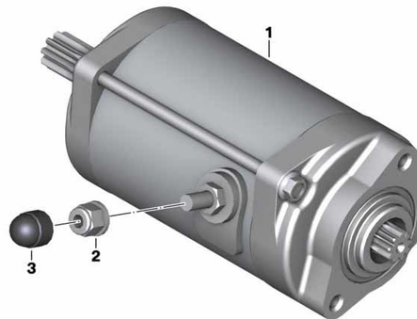

BMW ALKUPERÄINEN STARTTIMOOTTORI K1600 2016-24

© 2016 BMW AG

~~568,00€~~ **284,00€**

BMW alkuperäinen STARTTIMOOTTORI K1600 2016-24

SKU: 12418562101