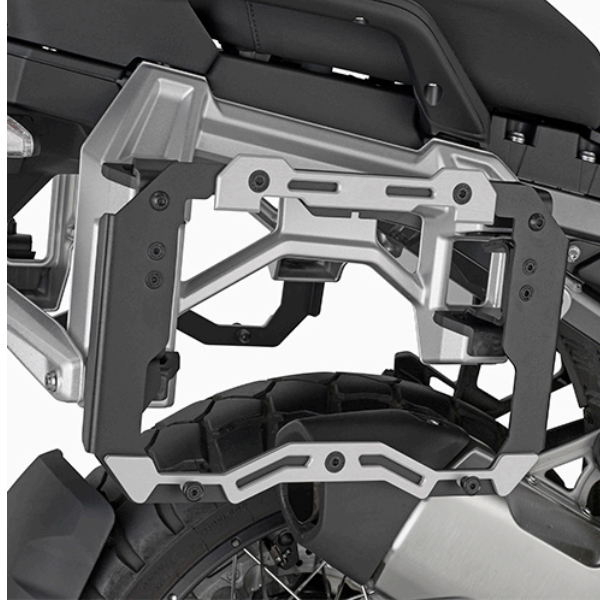

BMW R1300GSA ALKUPERÄISEN SIVULAUKUN ADAPTERI KAPPA CAM-SIDE LAUKUILLE

289,00€

Kappa laukkuadapteri alkuperäisiin laukkutelineisiin MONOKEY® CAM-SIDE alumiinilaukuille. Mahdollistaa Kappa KVoyager alumiinilaukkujen asentamisen alkuperäisiin sivulaukkujen kiinnikkeisiin.

SKU: KL5146CAM