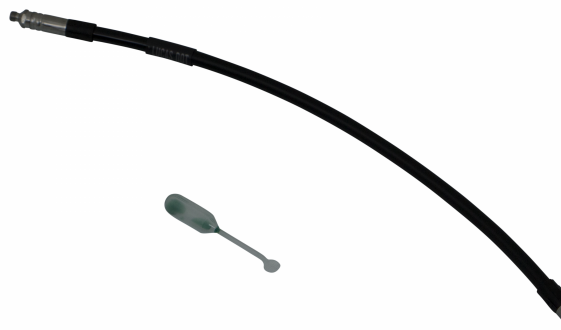

## BRAKE HOSE BLACK

**54,00€**

**SKU: MV105S**