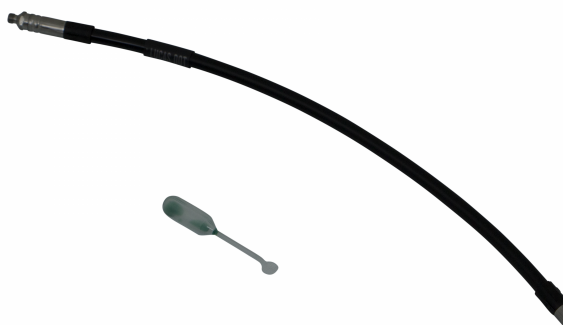

## BRAKE HOSE BLACK

**43,00€**

**SKU: MV075S**