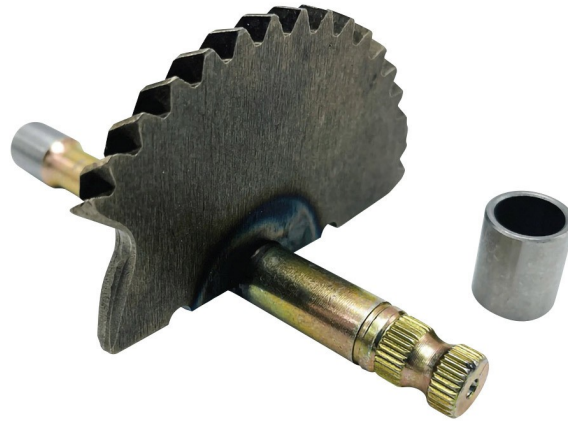

C4 KÄYNNISTIMEN RATASAKSELI PEUGEOT, SYM 50 4T (801600, 28250-A1A-010)

~~13,50€~~ 11,90€

C4 käynnistimen RATASAKSELI Peugeot, Sym 50 4T (801600, 28250-A1A-010)

SKU: 071130