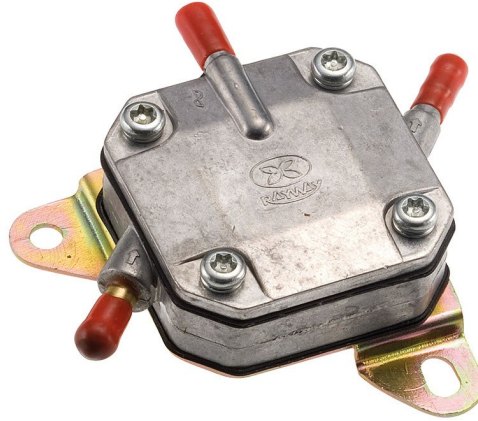

C4 POLTTOAINEPUMPPU, KIINASKOOTTEREIHIN 139QMB 4T 50CC

28,90€

Bensapumppu 139QMB 4T 50cc kiinalaisiin skoottereihin

SKU: 072007