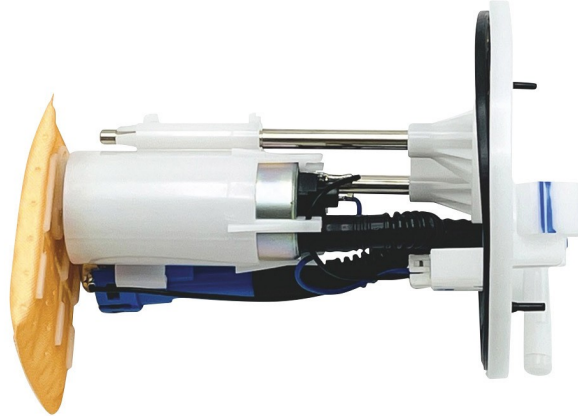

C4 POLTTOAINEPUMPPU SYM JET 14, SYMPHONY 50/125/200 E4/E5

~~77,00€~~ 59,90€

Bensapumppu Sym Jet 14, Symphony 50/125/200 E4/E5
Vastaa alkuperäistä varaosaa numerolla 16700-XMA-000-CN2

SKU: 072032