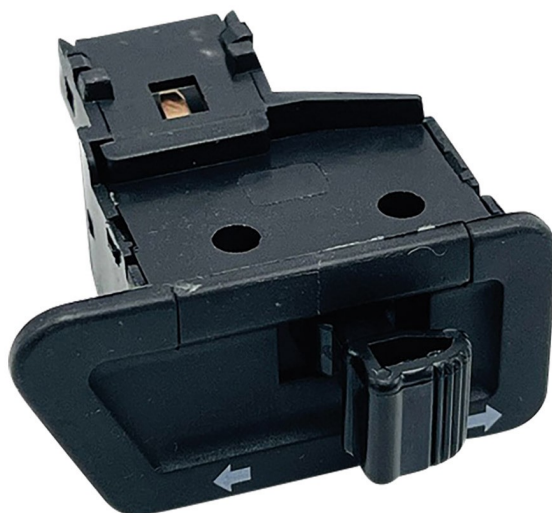

C4 VILKUN KATKAISIJA SYM FIDDLE II / III, SYMPHONY 50/125 (35200-M9Q-000)

~~10,00€~~ 8,90€

Vilkkukatkaisija SYM skootteri malleihin, vst. alkup.nro 35200-M9Q-000

SKU: 390034