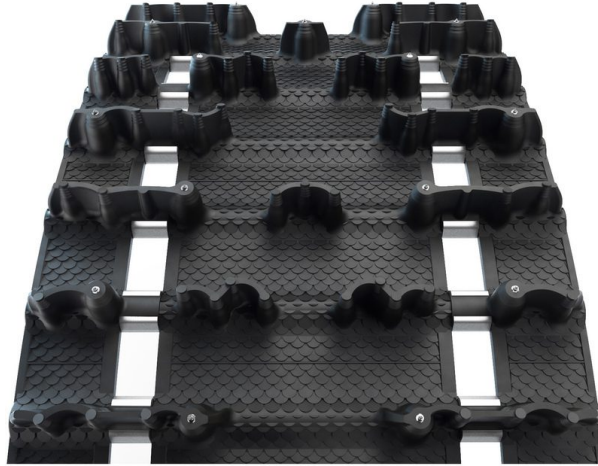

## **CAMSO ICE COBRA 1.6 TELAMATTO (NASTOITETTU) 38X348 2,86 41MM**

**1512,00€**

Otimme hyväksi havaitun profiilin Cobra:sta ja lisäsimme siihen 41 mm harjat. Tuloksena on entistä parempi kitka ja suorituskyky - ajoitpa sitten reitillä tai maastossa. Nastoitettu.

**SKU:** 841-9246

**Moottorikelkkamerkki**

Arctic Cat, Lynx, Polaris, Ski-Doo, Yamaha