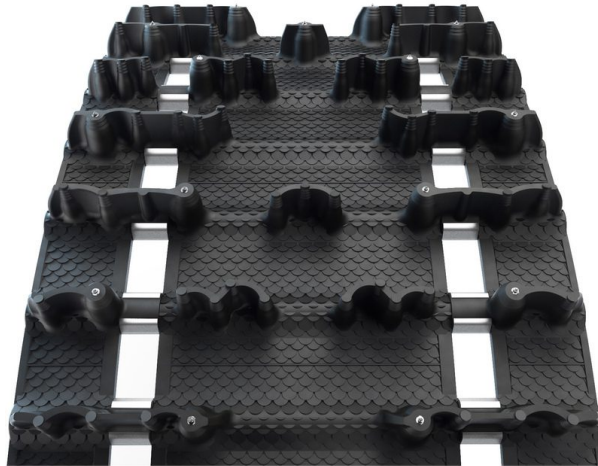

CAMSO ICE COBRA 1.6 TELAMATTO (NASTOITETTU) 41X348 2,86 41MM

1526,00€

Otimme hyväksi havaitun profiilin Cobra:sta ja lisäsimme siihen 41 mm harjat. Tuloksena on entistä parempi kitka ja suorituskyky - ajoitpa sitten reitillä tai maastossa. Nastoitettu.

SKU: 841-9249

Moottorikelkkamerkki

Lynx, Ski-Doo