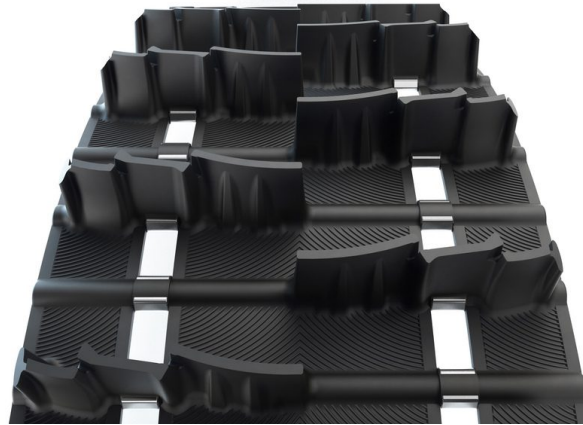

CAMSO PEAK MD 2.5 TELAMATTO 41X371 2,86 64MM

1680,00€

LYNX	BOONDOCKER 3700 600 E-TEC	2013	2017
LYNX	BOONDOCKER 3700 800 E-TEC	2013	2017
LYNX	BOONDOCKER RE 3700 850 E-TEC	2018	2018
LYNX	BOONDOCKER RE 3900 850 E-TEC	2018	2018
LYNX	XTERRAIN RE 3700 900 ACE TURBO	2019	2021
LYNX	XTRIM 550F	2010	2010
LYNX	XTRIM 600 ACE	2013	2021
LYNX	XTRIM 600 E-TEC	2011	2016
LYNX	XTRIM 800R	2010	2010
LYNX	XTRIM 900 ACE	2013	2021
LYNX	XTRIM SC 600 E-TEC	2013	2021
LYNX	XTRIM SC 900 ACE	2013	2021
SKI DOO	FREERIDE 800 E-TEC 146	2012	2012
SKI DOO	FREERIDE 850 E-TEC 146	2018	2021
SKI DOO	RENEGADE BACKCOUNTRY X 850 E-TEC 146	2016	2018
SKI DOO	RENEGADE BACKCOUNTRY X-RS 850 E-TEC 146	2019	2019
SKI DOO	SUMMIT SP 600 E-TEC 146	2012	2014
SKI DOO	SUMMIT SP 600R E-TEC 146	2015	2018
SKI DOO	SUMMIT SP 800 E-TEC 146	2015	2018
SKI DOO	SUMMIT SP 800R E-TEC	2012	2014

SKU: 841-9179

**Moottorikelkkamerkki**

Lynx, Ski-Doo