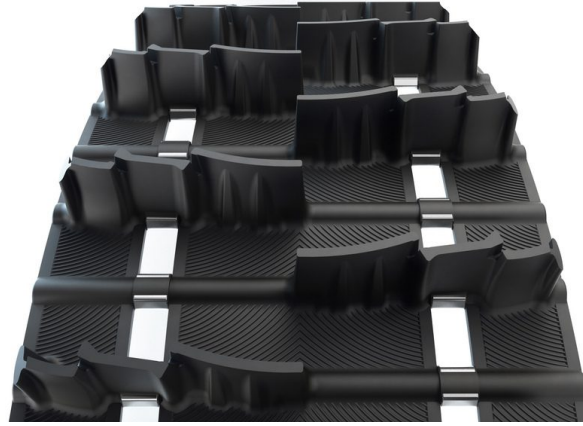

CAMSO PEAK MD 2.5 TELAMATTO 41X391 2,86 64MM

1750,00€

LYNX	49 RANGER 600 ACE	2012	2021
LYNX	49 RANGER 600 E-TEC	2011	2012
LYNX	49 RANGER PRO 900 ACE	2019	2021
LYNX	BOONDOCKER 3900 600 E-TEC	2016	2018
LYNX	BOONDOCKER DS 3900 800 E-TEC	2014	2017
LYNX	XTERRAIN BRUTAL 3900 850 E-TEC	2020	2021
LYNX	XTERRAIN RE 3900 850 E-TEC	2019	2021
SKI DOO	EXPEDITION SPORT 600 ACE	2019	2020
SKI DOO	EXPEDITION SPORT 900 ACE	2019	2020
SKI DOO	FREERIDE 800 E-TEC 154	2012	2012
SKI DOO	FREERIDE 850 E-TEC 154	2013	2017
SKI DOO	RENEGADE BACKCOUNTRY X 850 E-TEC 146	2020	2021
SKI DOO	RENEGADE BACKCOUNTRY X-RS 850 E-TEC 146	2021	2021
SKI DOO	SUMMIT BURTON 800 E-TEC 154	2017	2017
SKI DOO	SUMMIT SP 600 E-TEC 154	2018	2018
SKI DOO	SUMMIT SP 600R E-TEC 154	2015	2016
SKI DOO	SUMMIT SP 800 E-TEC 154	2015	2016
SKI DOO	SUMMIT SP 800R E-TEC	2012	2015
SKI DOO	SUMMIT SP 850 E-TEC 154	2015	2016
SKI DOO	SUMMIT X 850 E-TEC 154	2008	2008
SKI DOO	SUMMIT X EXPERT 850 E-TEC 154	2008	2008
SKI DOO	SUMMIT X T3 800 E-TEC 154	2008	2008

SKI DOO	TUNDRA LT 600 ACE	2012	2021
SKI DOO	TUNDRA XTREME 600 E-TEC	2012	2015

SKU: 841-9232

Moottorikelkkamerkki

Lynx, Ski-Doo