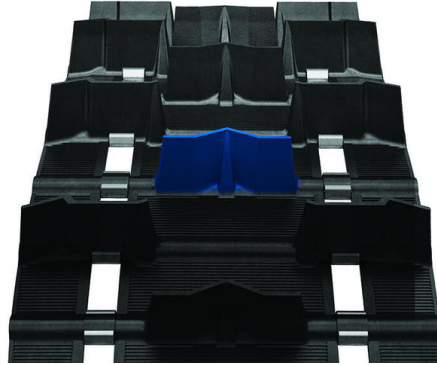

## **CAMSO TELAMATTO CHALLENGER EXTREME 38X358 64MM 3,00"**

**1568,00€**

64mm harjat maastoon, syvimpään pohjattomaan puuteriin ja jyrkimpien mäkien nousuun

**SKU:** 841-9329