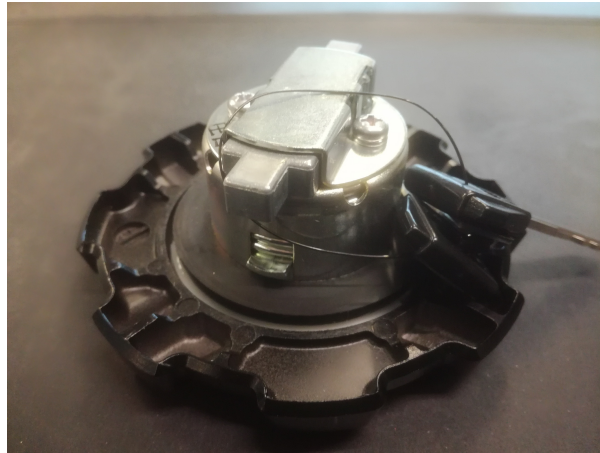

SUZUKI CAP SET FUEL TANK (44200-12851-000)

~~137,27€~~ **68,65€**

Alkuperäinen polttoainetankin korkki kahdella avaimella Suzuki. Tätä ei enää saa tehtaalta.

DR650 1990-1996

SKU: 44200-12851-000