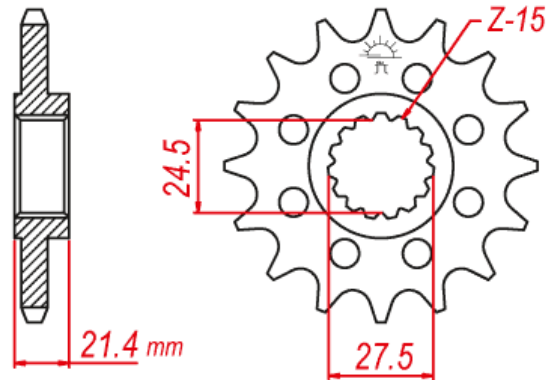

CHIARAVALLI KETJUHAMMASRATAS ETU 4089K-16 HAMPAINEN (JTF709.16)

Chain 525

JTF 709

~~19,90€~~ **13,75€**

16-hampainen ketjuhammasratas 4089K-16 eteen Aprilia malleihin mm. Dorsoduro 750 900 1200
Caponord 1200