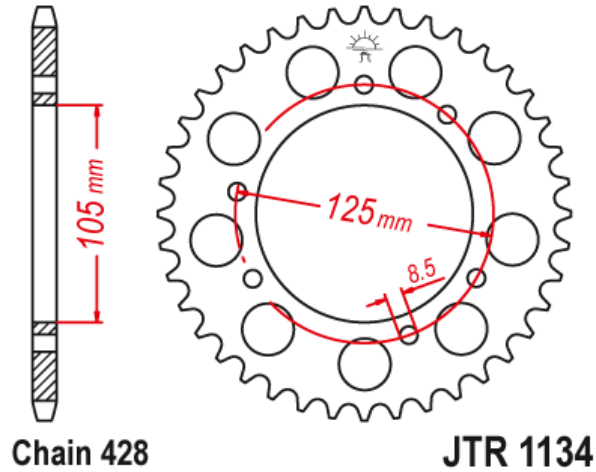

CHIARAVALLI TAKARATAS 2106 - 48 (R1134-48)

~~38,00€~~ 19,00€

Takaratas 2106C-48 **Yamaha, Derbi, Malaguti, Peugeot, Rieju**

SKU: HA4142106480