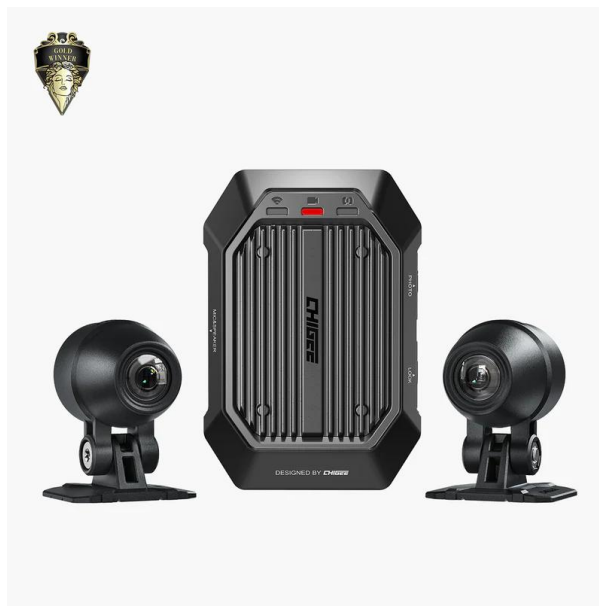

CHIGEE XR-1 MOOTTORIPYÖRÄN AJOKAMERA

229,00€

XR-1 on huomaamaton moottoripyörän ajokamera, joka alkaa tallentaa automaattisesti heti kun käynnistät pyörän – et paina nappeja tai avaa sovellusta. Se tallentaa etu- ja takakameralla jatkuvasti ja hoitaa loop-tallennuksen itse, joten muistikortin täyttyminen ei pysäytä kuvausta.