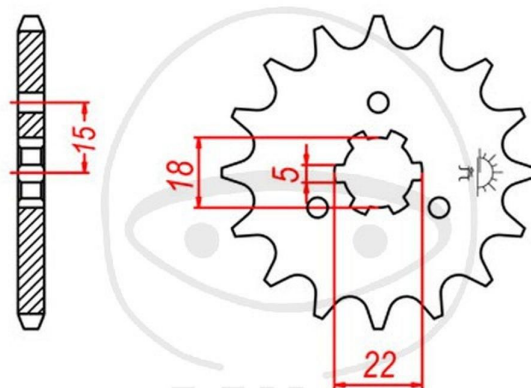

ETURATAS 14-HAMPAINEN F1445-14

Chain 520

JTF 1445

13,50€

SKU: F1445-14