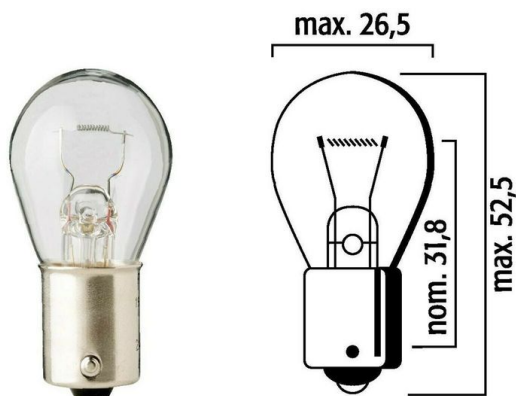

## FLÖSSER POLTTIMO 12V 21W, KANTA BA15S

~~1,20€~~ 0,90€

12V21W polttimo BA15s kannalla

korvaa aiemman tuotteen nrolla TP-12-21

vastaa Philips tuotenrolla 12-944

**SKU:** 12-6671