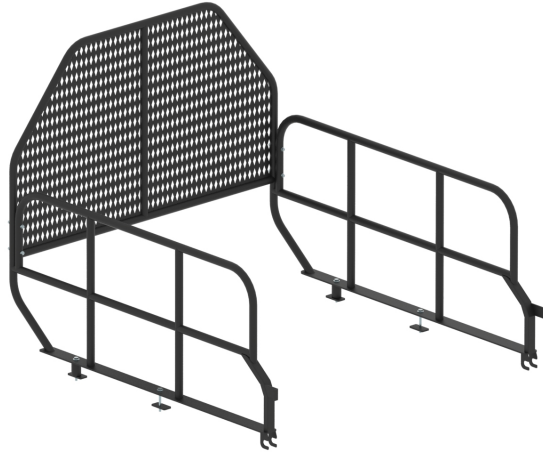

IRON BALTIC LISÄLAIDAT CAN-AM OUTLANDER 6X6

824,60€

Bed wall extender: CanAm Outlander 6x6

SKU: 14.10700

Mönkijämerkki

Can-Am