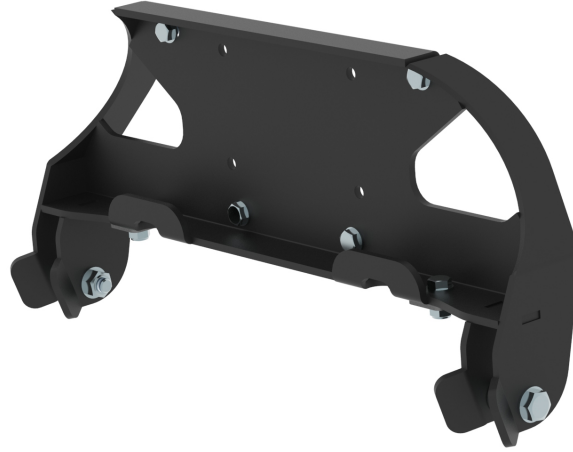

## IRON BALTIC ETUKIINNITTEINEN PUSKULEVY ASENUSSARJA: CFMOTO CFORCE 550 / 600 / 800

**161,20€**

Front-mount adapter: CFMOTO CFORCE 550 / 600 / 800 / 820: 800 EPS / 500 HO EPS in USA

**SKU:** 03.5900

**Mönkijämerkki**