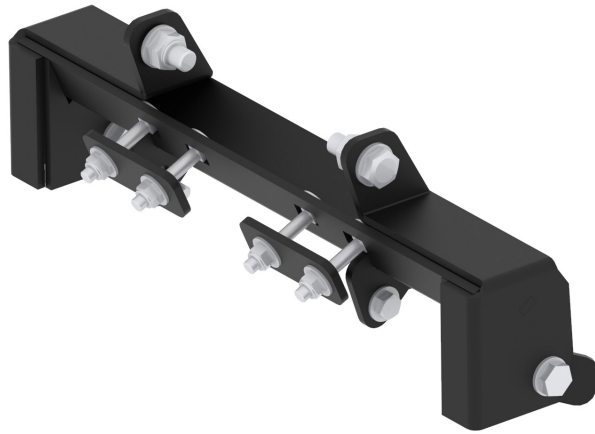

IRON BALTIC ETUKIINNITTEINEN PUSKULEVYN ASENNUSSARJA LINHAI M550 / M550L

136,40€

Front-mount adapter: Linhai M550 / M550L

SKU: 03.11100

Mönkijämerkki

Linhai