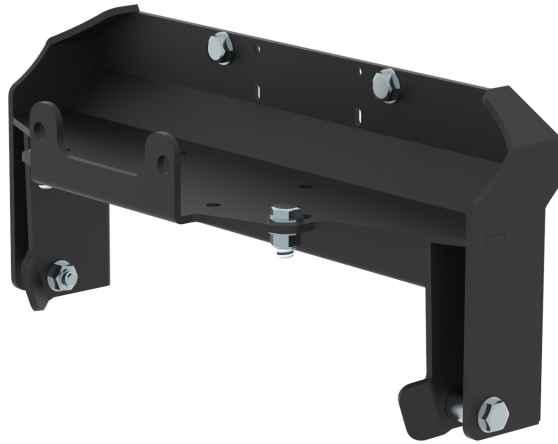

IRON BALTIC ETUKIINNITTEINEN PUSKULEVYN ASENNUSSARJA YAMAHA GRIZZLY 550 / 700 (...-2015)

136,40€

Front-mount adapter: Yamaha Grizzly 550 / 700 (-2015)

SKU: 03.7400

Mönkijämerkki

Yamaha