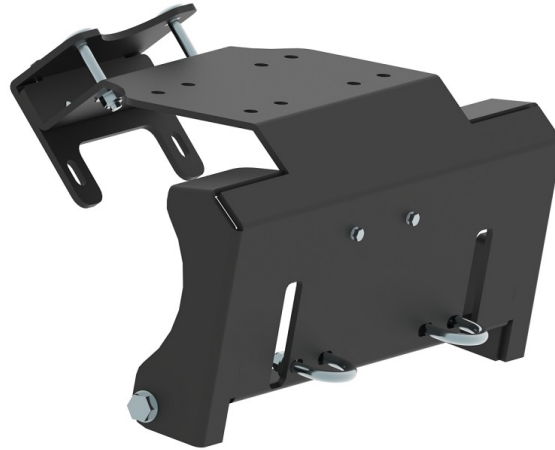

IRON BALTIC ETUKIINNITTEINEN PUSKULEVYN ASENNUSSARJA YAMAHA KODIAK 450 (2017+) (KAPEA)

161,20€

Front-mount adapter: Yamaha Kodiak 450 (2017+)

SKU: 03.8800

Mönkijämerkki

Yamaha