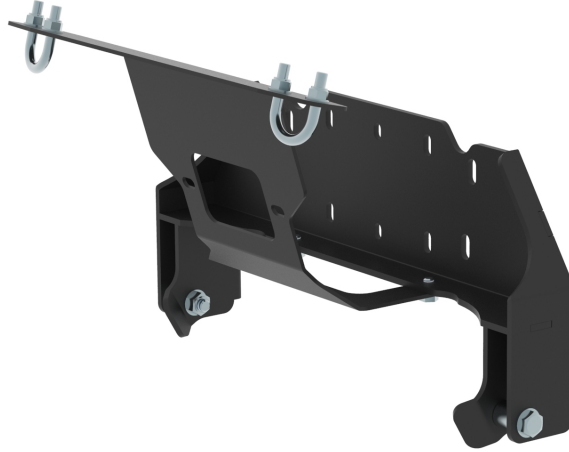

IRON BALTIC ETUKIINNITTEINEN PUSKULEVYN ASENUSSARJA GOES 520/525/625/COBALT/IRON

136,40€

Front-mount adapter:GOES 520 / 525 / 625: Cobalt / Iron

SKU: 03.6800

Mönkijämerkki

GOES