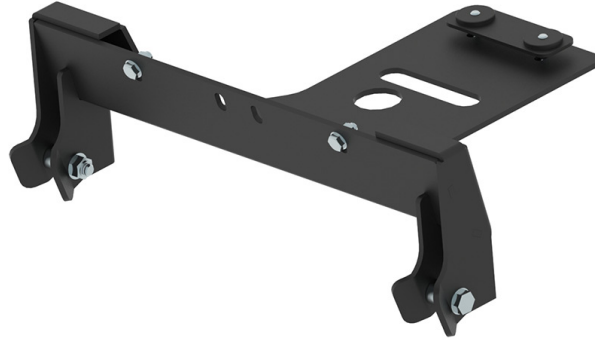

IRON BALTIC POLARIS GENERAL ETUKIINNITTEINEN PUSKULEVYN ASENNUSSARJA: POLARIS RZR 900 S: POLARIS RZR 1000 S

204,60€

Front-mount UTV adapter: Polaris General / RZR 900 S / RZR 1000 S

SKU: 03.7900

Mönkijämerkki Polaris

Moottorikelkkamerkki Polaris