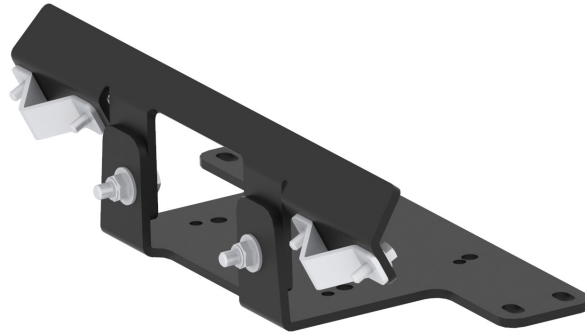

## IRON BALTIC VINSSIN ASENUSSARJA LINHAI LINHAI M550 / M550L

**99,20€**

Front winch mounting kit: Linhai M550 / M550L

**SKU:** 05.9500

**Mönkijämerkki**

Linhai