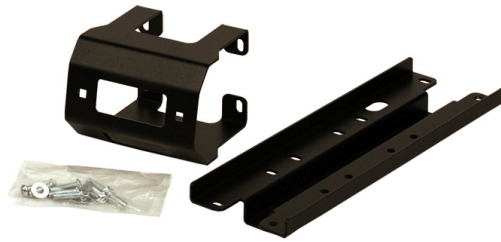

## IRON BALTIC VINSSIN ASENUSSARJA: POLARIS SPORTSMAN 400 / 450 / 500 / 800: (-2010)

**99,20€**

Front winch mounting kit: Polaris Sportsman 400 / 450 / 500 / 800: (-2010)

**SKU:** 05.1200

|                             |         |
|-----------------------------|---------|
| <b>Mönkijämerkki</b>        | Polaris |
| <b>Moottorikelkkamerkki</b> | Polaris |