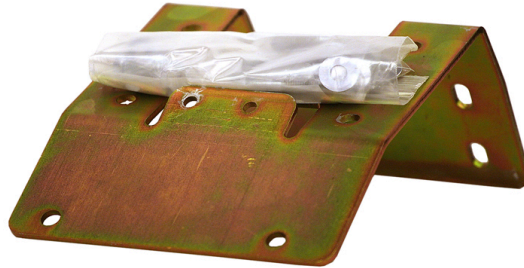

IRON BALTIC VINSSIN ASENNUSSARJA YMF 450

99,20€

Front winch mounting kit: Yamaha Grizzly 450 (-2010)

SKU: 05.1400

Mönkijämerkki

Yamaha