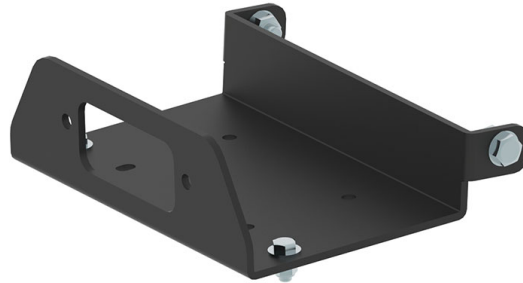

IRON BALTIC VINSSIN ASENUSSARJA YAMAHA WOLVERINE 700: 2017

99,20€

Front winch mounting kit: Yamaha Wolverine 700: 2017

SKU: 05.8700

Mönkijämerkki

Yamaha