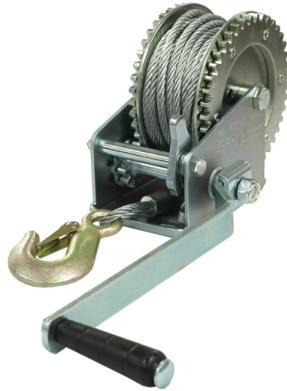

IRON BALTIC MANUAALIVINSSI, 725KG

62,00€

Manual winch: 725 kg / 1600 lbs

SKU: OT.13.01.010

Mönkijämerkki

Yleismalli