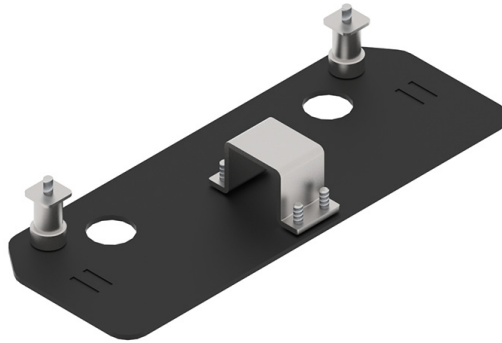

IRON BALTIC PUSKULEVYN ASENNUSSARJA UFORCE 1000

111,60€

Mid-mount adapter: CFMOTO UFORCE 1000

SKU: 03.10000

Mönkijämerkki

CFMOTO