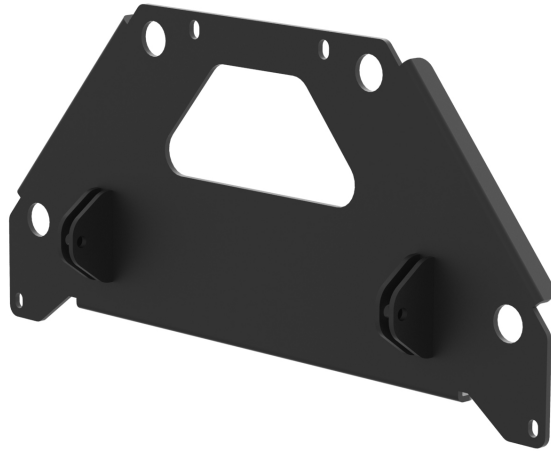

IRON BALTIC PUSKULEVYN ASENNUSSARJA POLARIS RZR 900

99,20€

Mid-mount adapter: Polaris RZR 900

SKU: 03.3300

Mönkijämerkki	Polaris
Moottorikelkkamerkki	Polaris