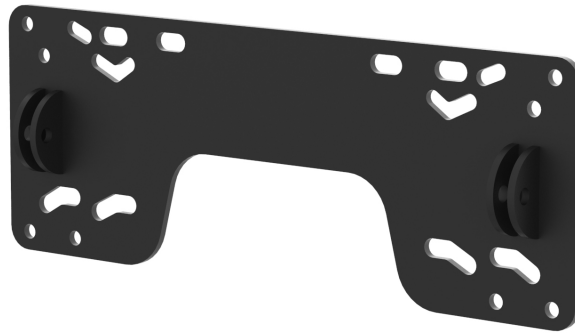

IRON BALTIC PUSKULEVYN ASENUSSARJA, YLEISMALLI

99,20€

Tuotenumero: 03.1000

Valmistaja: Iron Baltic

Semi-universal mounting kit for; Keeway XY 500 Suzuki 400 Eiger Suzuki LT-A 450/500/700/750 KingQuad SYM 600 QuadRider / QuadLander Yamaha 550/660/700 Grizzly Yamaha 700 Kodiak

Sopii mm.

Universal Universal

Tekniset tiedot:

SKU: 03.1000

Mönkijämerkki

Yleismalli