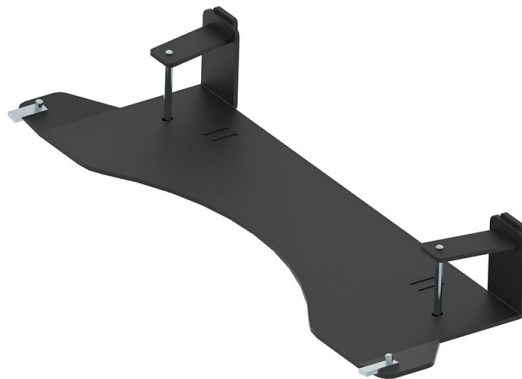

IRON BALTIC PUSKULEVYN ASENNUSSARJA YAMAHA WOLVERINE 700

124,00€

Mid-mount adapter: Yamaha Wolverine 700

SKU: 03.9600

Mönkijämerkki

Yamaha