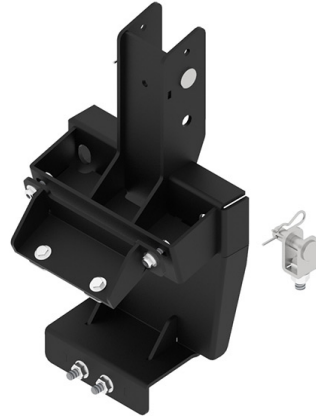

# IRON BALTIC NOSTOSYLINTERIN ADAPTERI, POLARIS RZR 900 S / 1000 S

**173,60€**

Plow lift adapter: Polaris RZR 900 S / RZR 1000 S

**SKU:** 71.10500

**Mönkijämerkki**

Polaris