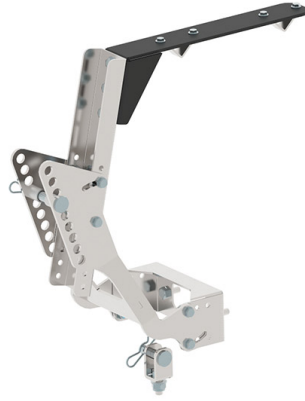

IRON BALTIC NOSTOSYLINTERIN ADAPTERI SUZUKI 500 / 750 AXI (2019+)

136,40€

Plow lift adapter: Suzuki 500 / 750 AXi (2019+)

SKU: 71.10100

Mönkijämerkki

Suzuki