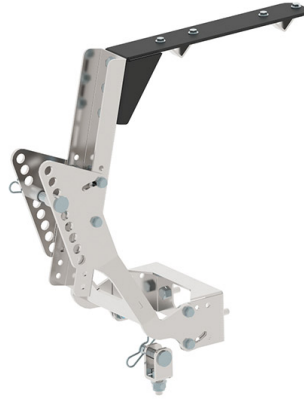

IRON BALTIC NOSTOSYLINTERIN ADAPTERI SUZUKI 500 / 750 AXI (2019+)

136,40€

Plow lift adapter: Suzuki 500 / 750 AXi (2019+)

SKU: 71.10100

Mönkijämerkki

Suzuki