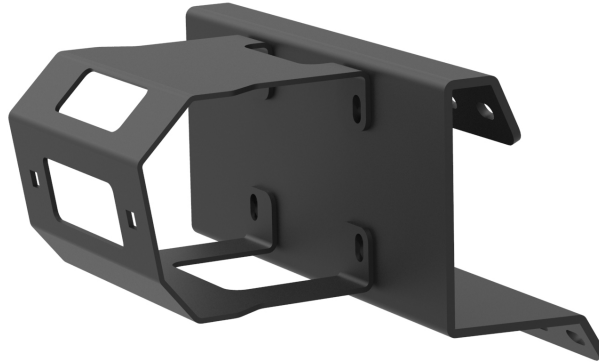

IRON BALTIC VINSSIN ASENUSSARJA TAAKSE CFMOTO CFORCE 550 / 600 (2019)

99,20€

Rear winch mounting kit: CFMOTO CFORCE 550 / 600

SKU: 05.6700

Mönkijämerkki

CFMOTO