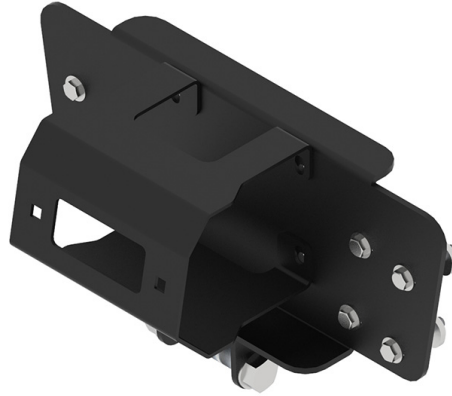

IRON BALTIC VINSSIN ASENUSSARJA TAAKSE UFORCE 1000

136,40€

Rear winch mounting kit: CFMOTO UFORCE 1000

SKU: 05.9300

Mönkijämerkki

CFMOTO