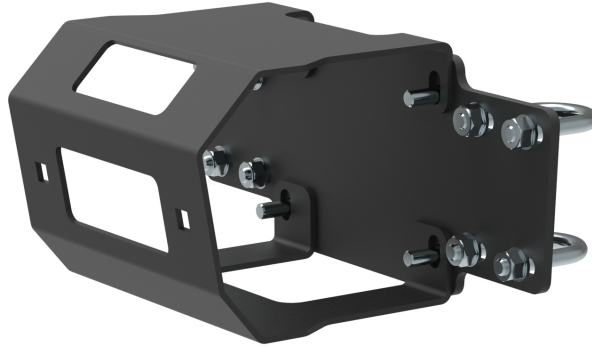

IRON BALTIC VINSSIN ASENUSSARJA TAAKSE SUZUKI LTA 700/750 EPS

99,20€

Rear winch mounting kit: Suzuki 450/500/700/750: KingQuad

SKU: 05.2600

Mönkijämerkki

Suzuki