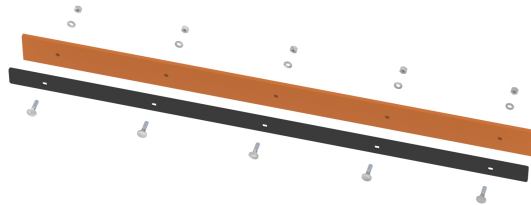

## IRON BALTIC KUMITERÄ 1280MM ( PU 10MM ), KPL

**80,60€**

Tuotenumero: 20.6510

Valmistaja: Iron Baltic

Suitable for 04.100 Straight plow blade 1280mm (50 in). Double sided - when one side worn off, turn it around and have a go on the other side!

Sopii mm.

Universal Universal

Tekniset tiedot:

**SKU:** 20.6510

**Mönkijämerkki**

Yleismalli