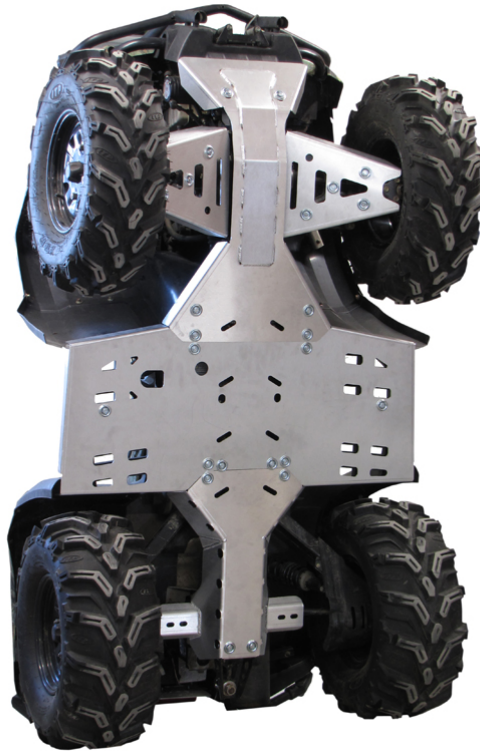

IRON BALTIC CAN-AM G1 OUTLANDER POHJAPANSSARISARJA, ALUMIINI

806,00€

Skid plate full set (aluminium): CanAm G1 Outlander

SKU: 02.6300

Mönkijämerkki

Can-Am