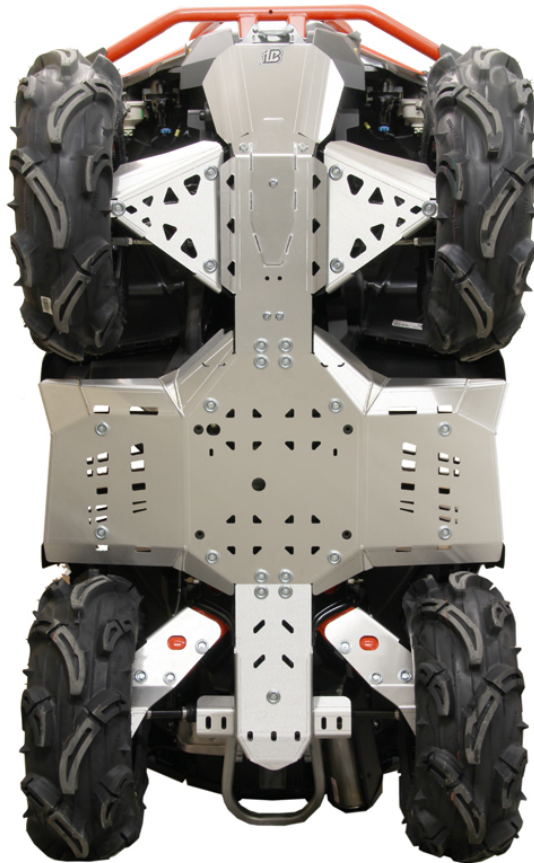

## **IRON BALTIC CAN-AM G2 OUTLANDER 650/850/1000: (2017-2018) POHJAPANSSARISARJA, ALUMIINI**

**806,00€**

Skid plate full set (aluminium): CanAm G2 Outlander: 650/850/1000: (2017-2018)

**SKU:** 02.18800

**Mönkijämerkki**

Can-Am